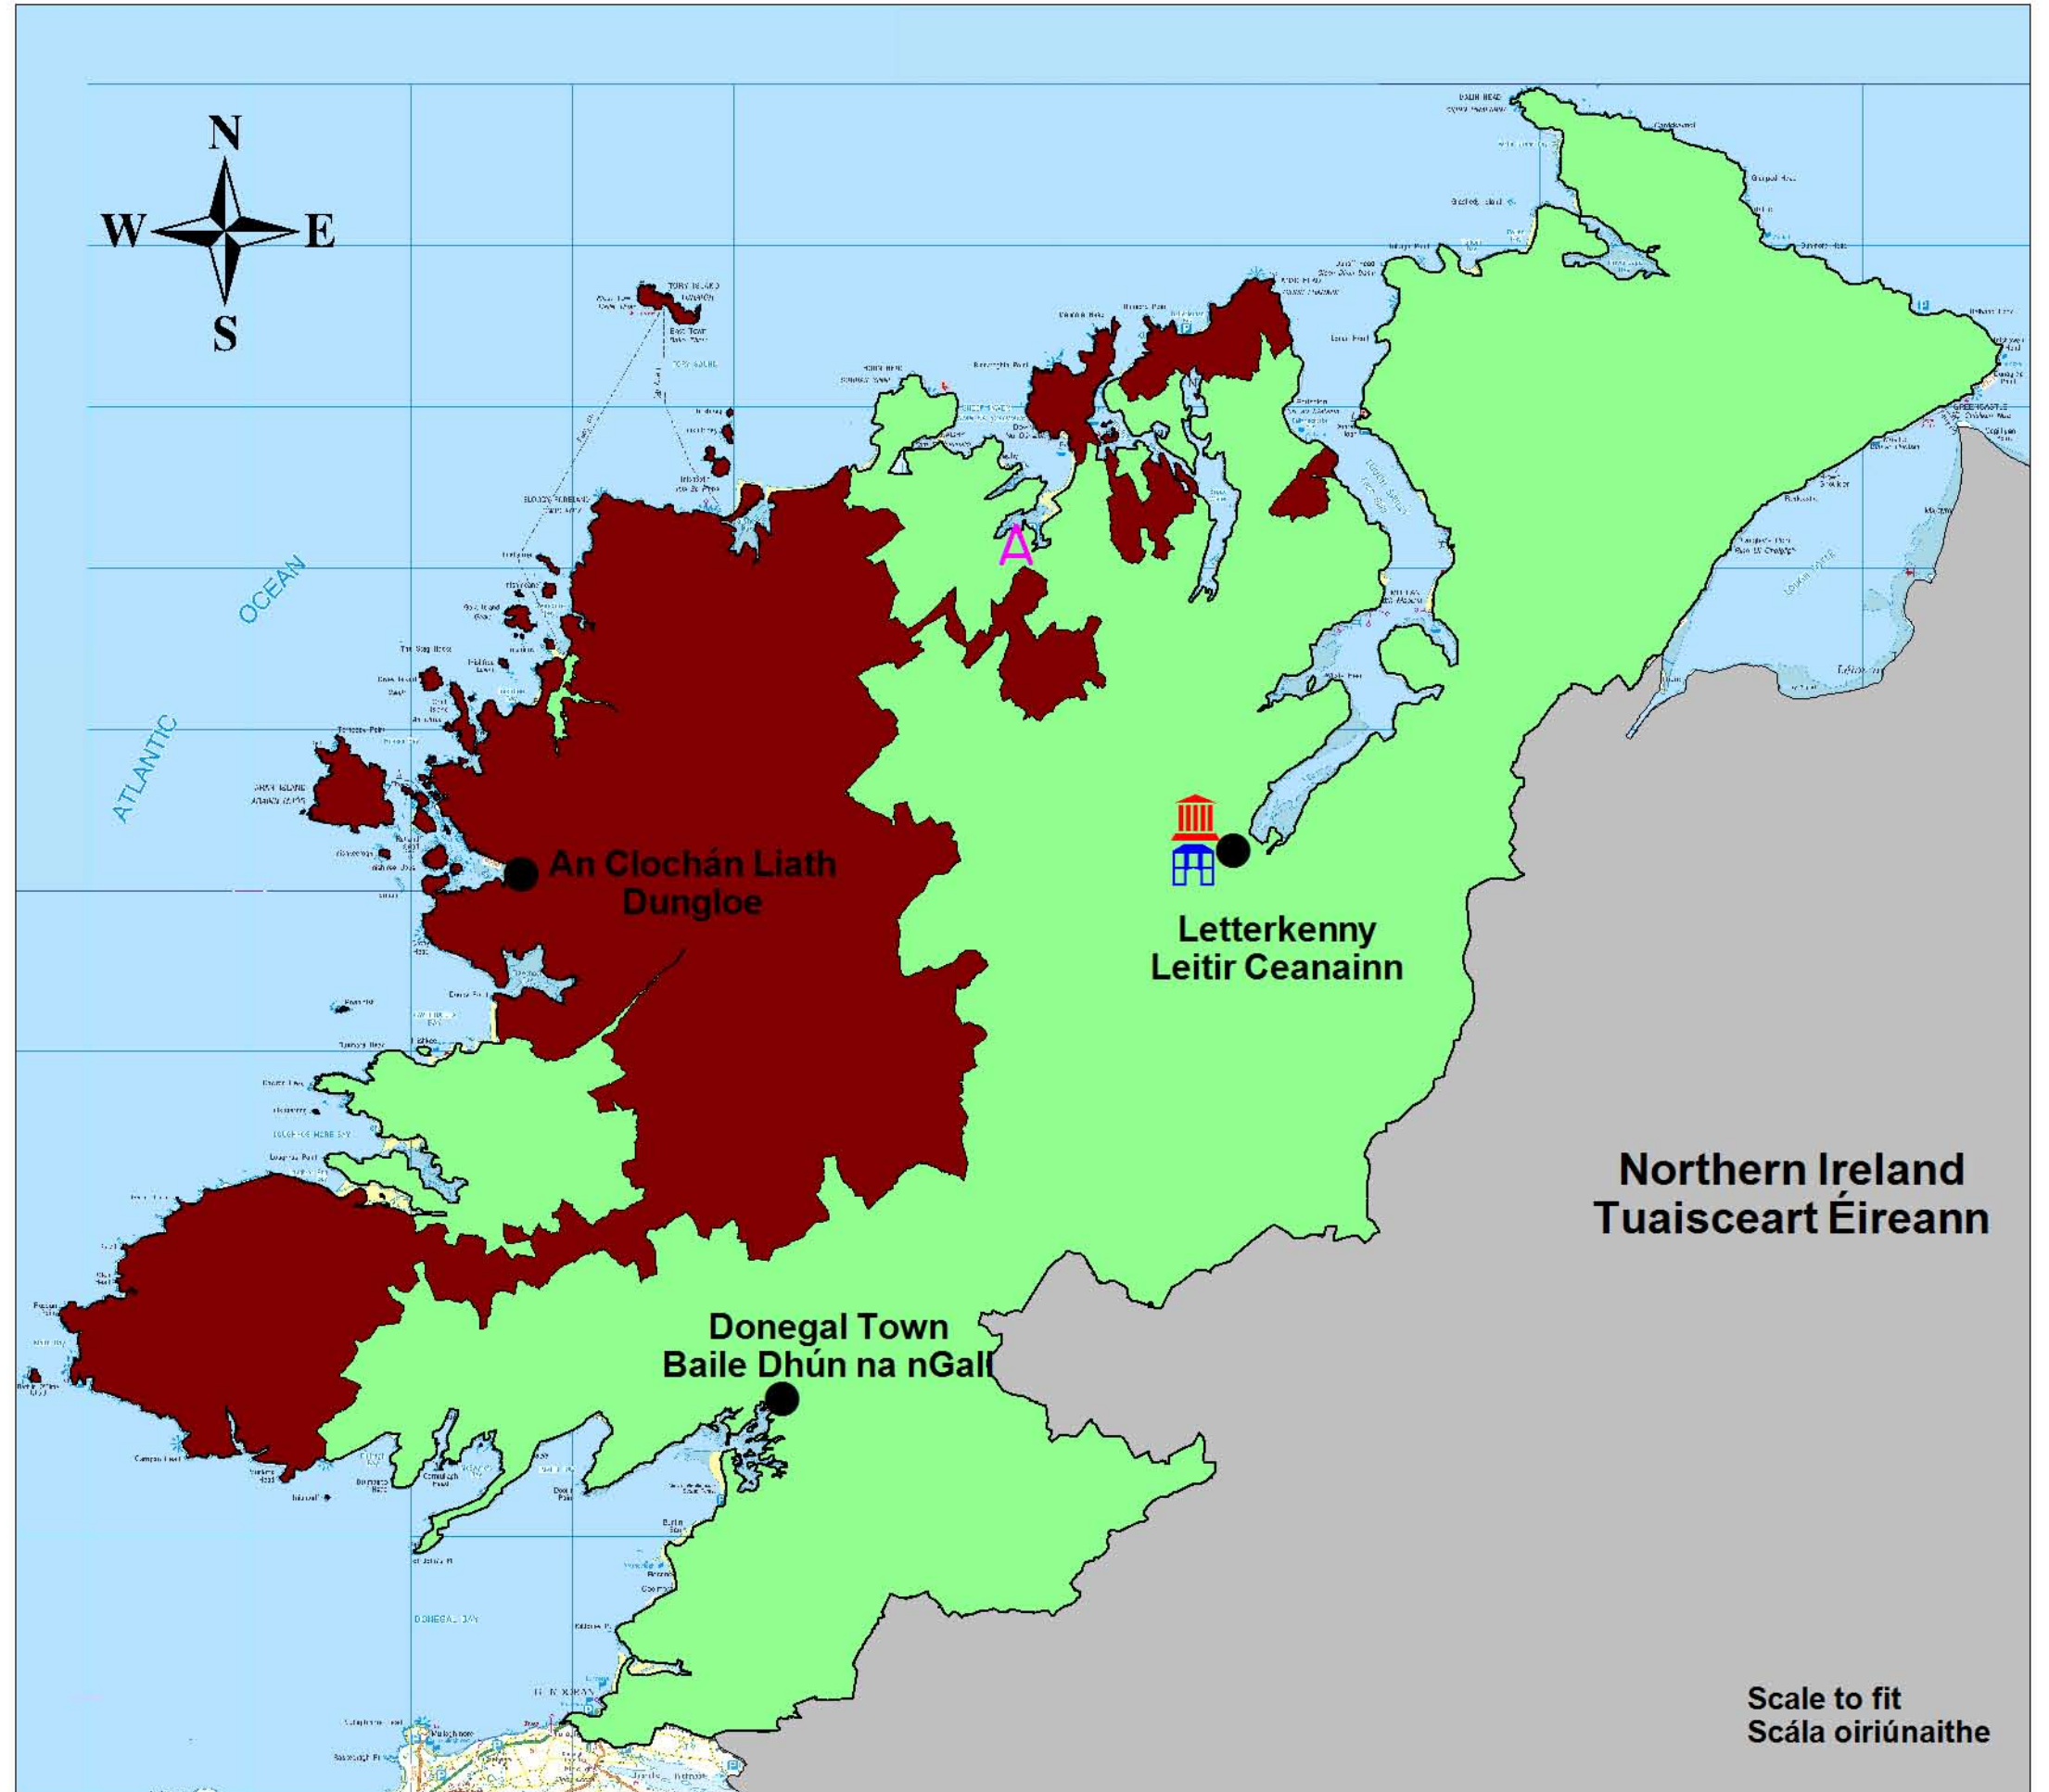

**County Donegal
Development Plan.
2018 - 2024
Plean Forbartha
Contae Dhún na nGall
2018 - 2024**

**Map 11.1:
Community, Culture
and the Gaeltacht**

**Léarscáil 11.1:
Pobal,
Cultúr agus an Ghaeltacht**

Legend

- Gaeltacht
- County Museum
  Iarsmalann Chontae
- Regional Cultural Centre
  Ionad Cultúrtha Réigiúnach
- ArtScape Donegal Sculpture Park
  ArtScape Dealbhóireachta Páirc
  Dhún na nGall
- Proposed Gaeltacht
  Service Towns
  Gaeltachta atá molta
  Bailte Seirbhíse
- Northern Ireland
  Tuaisceart Éireann

**Northern Ireland
Tuaisceart Éireann**

**Scale to fit
Scála oiriúnaithe**

**Source - Donegal County Council
Foinse - Comhairle Chontae Dhún na nGall**

Ordnance Survey Ireland data reproduced under OSI Licence Number 2018/02/CCMA/Donegal County Council. Unauthorised reproduction infringes Ordnance Survey Ireland and Government of Ireland copyright. Ordnance Survey Ireland, 2018. Donegal County Council, 2018.
Sonraí de chuid Shuirbhéireacht Ordánais Éireann arna atáirgeadh faoi Uimhir Cheadúnais SOÉ 2018/02/CCMA Comhairle Contae Dhún na nGall. Má dhéantar é seo a atáirgeadh gan údarás, sáróidh sé cóipcheart Shuirbhéireacht Ordánais Éireann agus Riailas na hÉireann. Shuirbhéireacht Ordánais Éireann, 2018.
Comhairle Contae Dhún na nGall, 2018.